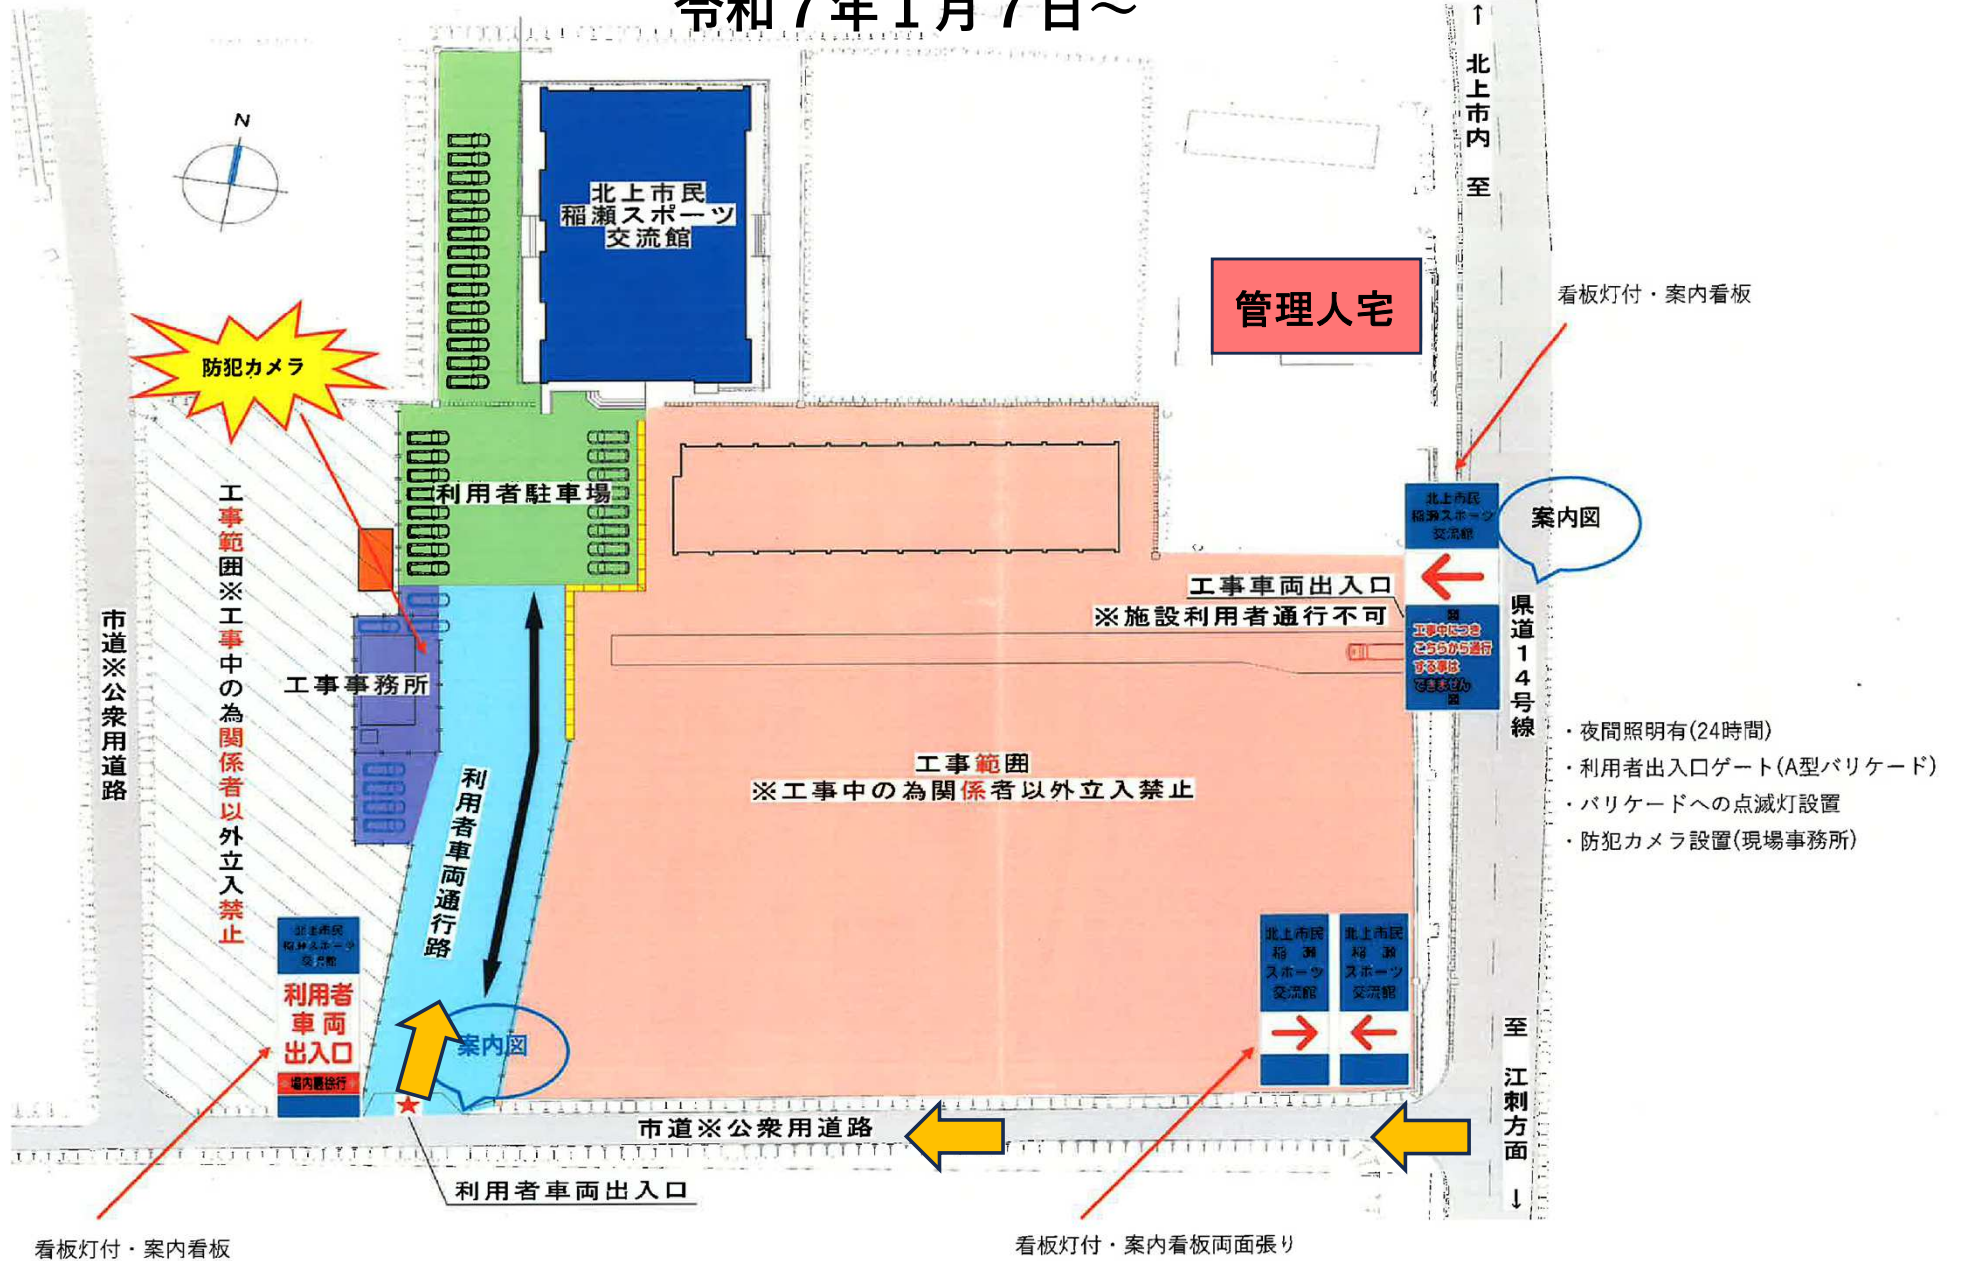

稲瀬スポーツ交流館 利用再開時の車両通行路

令和7年1月7日～

看板灯付・案内看板

看板灯付・案内看板両面張り